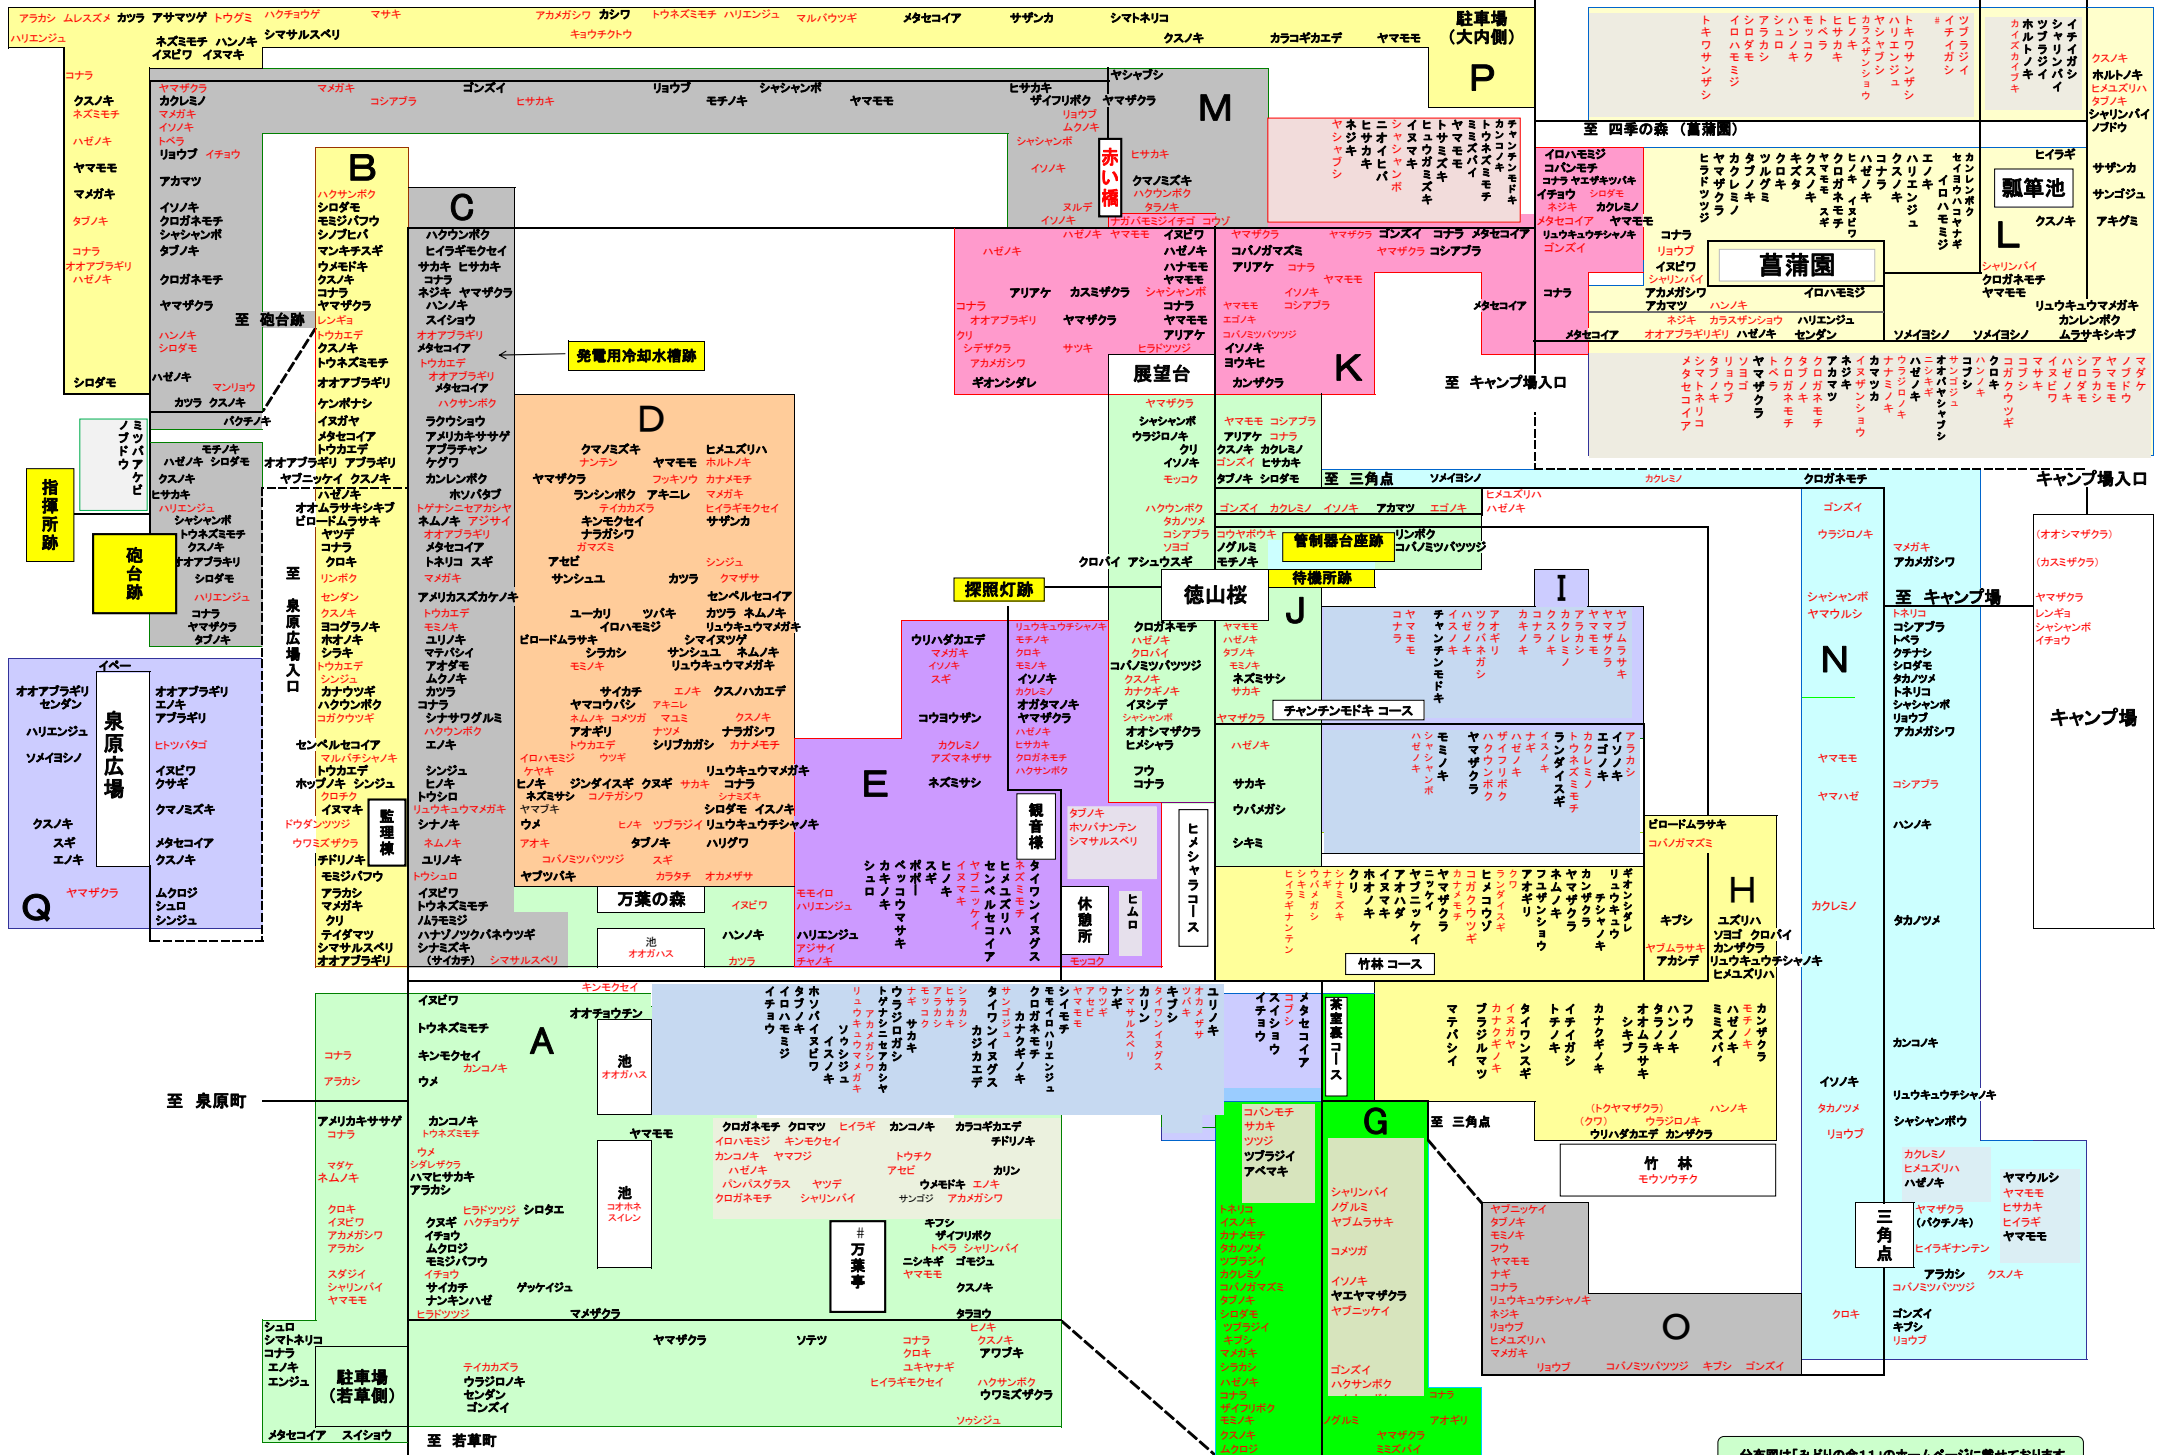

# 西緑地公園樹木分布図

(注：黒字表記は名板取付け樹木を示す)

分布図は「みどりの会11」のホームページに掲載しております